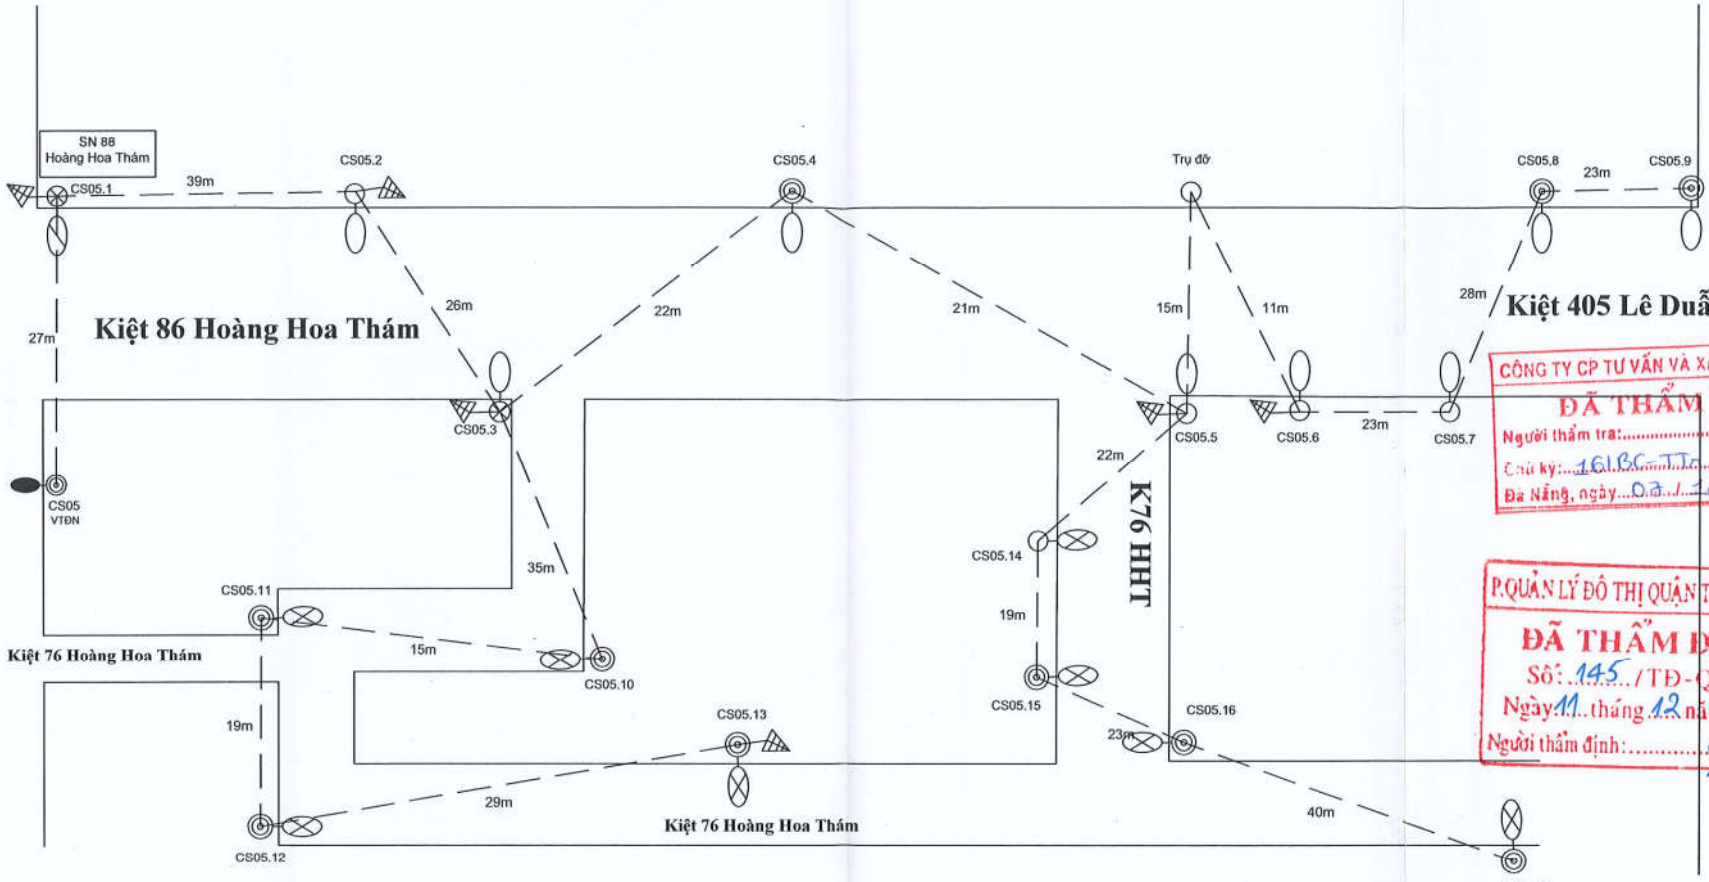

Đường Hoàng Hoa Thám

Đường Lê Duẩn

CÔNG TY CP TƯ VẤN VÀ XÂY DỰNG H.L.D
ĐÃ THẨM TRA
Người thẩm tra:.....
Chủ ký: 16.06.11.....
Đà Nẵng, ngày 07/12/2023

P.QUẢN LÝ ĐÔ THỊ QUẬN THANH KHÊ
ĐÃ THẨM ĐỊNH
Số: 145./TĐ-QĐĐT
Ngày 11 tháng 12 năm 2023
Người thẩm định:.....

1. Chú thích:
2. Cáp xoắn ABC(5x16) lắp mới
   - ⊗ Đèn LED 40W/220V thay mới
   - ⊙ Đèn LED 50W/220V thay mới
   - ⊗ Đèn LED 50W/220V lắp mới
   - ⊙ Đèn LED 40W/220V lắp mới
   - Đèn chiếu sáng có sẵn
   - Trụ BTLT 8,4m có sẵn
   - Trụ 2 BTLT 8,4m có sẵn
   - Trụ BTLT 12m có sẵn
   - Trụ thép f114 có sẵn
   - Trụ thép f114 lắp mới
   - Trụ H có sẵn
   - ⚡ Tiếp địa RL-1 lắp mới

KIỆT 86 HOÀNG HOA THÁM THÔNG RA KIỆT 405 LÊ DUẨN

UBND QUẬN THANH KHÊ
BAN QUẢN LÝ DỰ ÁN ĐẦU TƯ XÂY DỰNG QUẬN THANH KHÊ
CÔNG TY TNHH PHÚ MỸ LỢI

BÁO CÁO KINH TẾ KỸ THUẬT
DỰ ÁN: NÂNG CẤP HỆ THỐNG ĐIỆN CHIẾU SÁNG TRÊN ĐỊA BÀN QUẬN THANH KHÊ
ĐỊA ĐIỂM: PHƯỜNG TÂN CHÍNH, QUẬN THANH KHÊ, TP. ĐÀ NẴNG

CTTK NGUYỄN HỮU CÁN
KCS NGUYỄN HỮU CÁN
THIẾT KẾ NGUYỄN VĂN LỢI

CÔNG TY TNHH PHÚ MỸ LỢI
ĐÀ NẴNG, NGÀY 08 THÁNG 11 NĂM 2023
GD. NGUYỄN HỮU CÁN

MẶT BẰNG BỐ TRÍ CHIẾU SÁNG
TỶ LỆ:
BẢN VẼ SỐ: 22
LẦN XUẤT BẢN: MÃ SỐ DỰ ÁN: