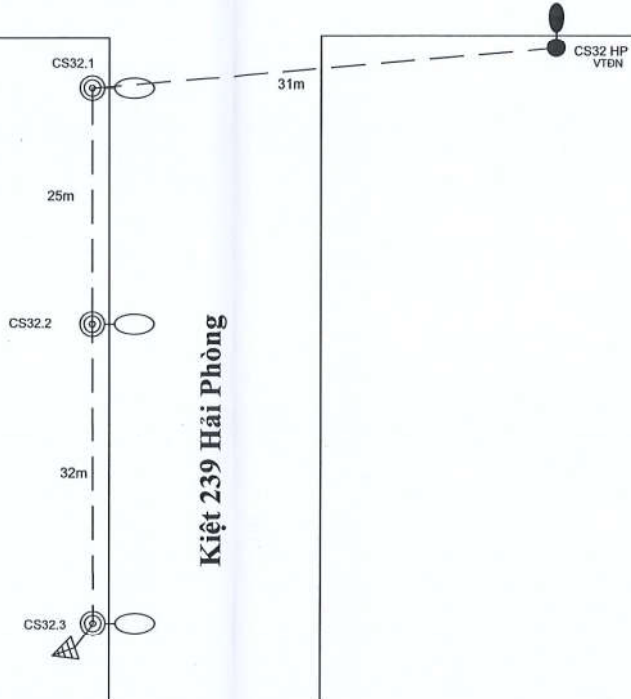

Đường Hải Phòng

KIỆT 239 Hải Phòng

CÔNG TY CP TƯ VẤN VÀ XÂY DỰNG H.L.D
ĐÃ THẨM TRA
Người thẩm tra:.....
Công ty: 16/BC-TTn
Đà Nẵng, ngày 03/12/2023

QUẢN LÝ ĐÔ THỊ QUẬN THANH KHÊ
ĐÃ THẨM ĐỊNH
Số: 145/TĐ-QLĐT
Ngày 11 tháng 12 năm 2023
Người thẩm định:.....

1. **Chú thích:**
2. Cáp vận xoắn ABC(5x16) lắp mới
   - Đèn LED 40W/220V thay mới
   - Đèn LED 50W/220V thay mới
   - Đèn LED 50W/220V lắp mới
   - Đèn LED 40W/220V lắp mới
   - Đèn chiếu sáng có sẵn
   - Trụ BTLT 8,4m có sẵn
   - Trụ 2 BTLT 8,4m có sẵn
   - Trụ BTLT 12m có sẵn
   - Trụ thép f114 có sẵn
   - Trụ thép f114 lắp mới
   - Trụ H có sẵn
   - Tiếp địa RL-1 lắp mới

KIỆT 239 HẢI PHÒNG

UBND QUẬN THANH KHÊ BAN QUẢN LÝ DỰ ÁN ĐẦU TƯ XÂY DỰNG QUẬN THANH KHÊ	BÁO CÁO KINH TẾ KỸ THUẬT DỰ ÁN: NẮNG CẤP HỆ THỐNG ĐIỆN CHIẾU SÁNG TRÊN ĐỊA BÀN QUẬN THANH KHÊ ĐỊA ĐIỂM: PHƯỜNG TÂN CHÍNH, QUẬN THANH KHÊ, TP. ĐÀ NẴNG	CTTK	NGUYỄN HỮU CÁN	ĐÀ NẴNG, NGÀY 6 THÁNG 11 NĂM 2023 (Signatures)	MẬT BẢNG BỐ TRÍ CHIẾU SÁNG	
		KCS	NGUYỄN HỮU CÁN			
CÔNG TY TNHH PHÚ MỸ LỢI		THIẾT KẾ	NGUYỄN VĂN LỢI	(Signature) GD. NGUYỄN HỮU CÁN	TỶ LỆ: LẦN XUẤT BẢN:	BẢN VẼ SỐ: 25 MÃ SỐ DỰ ÁN: