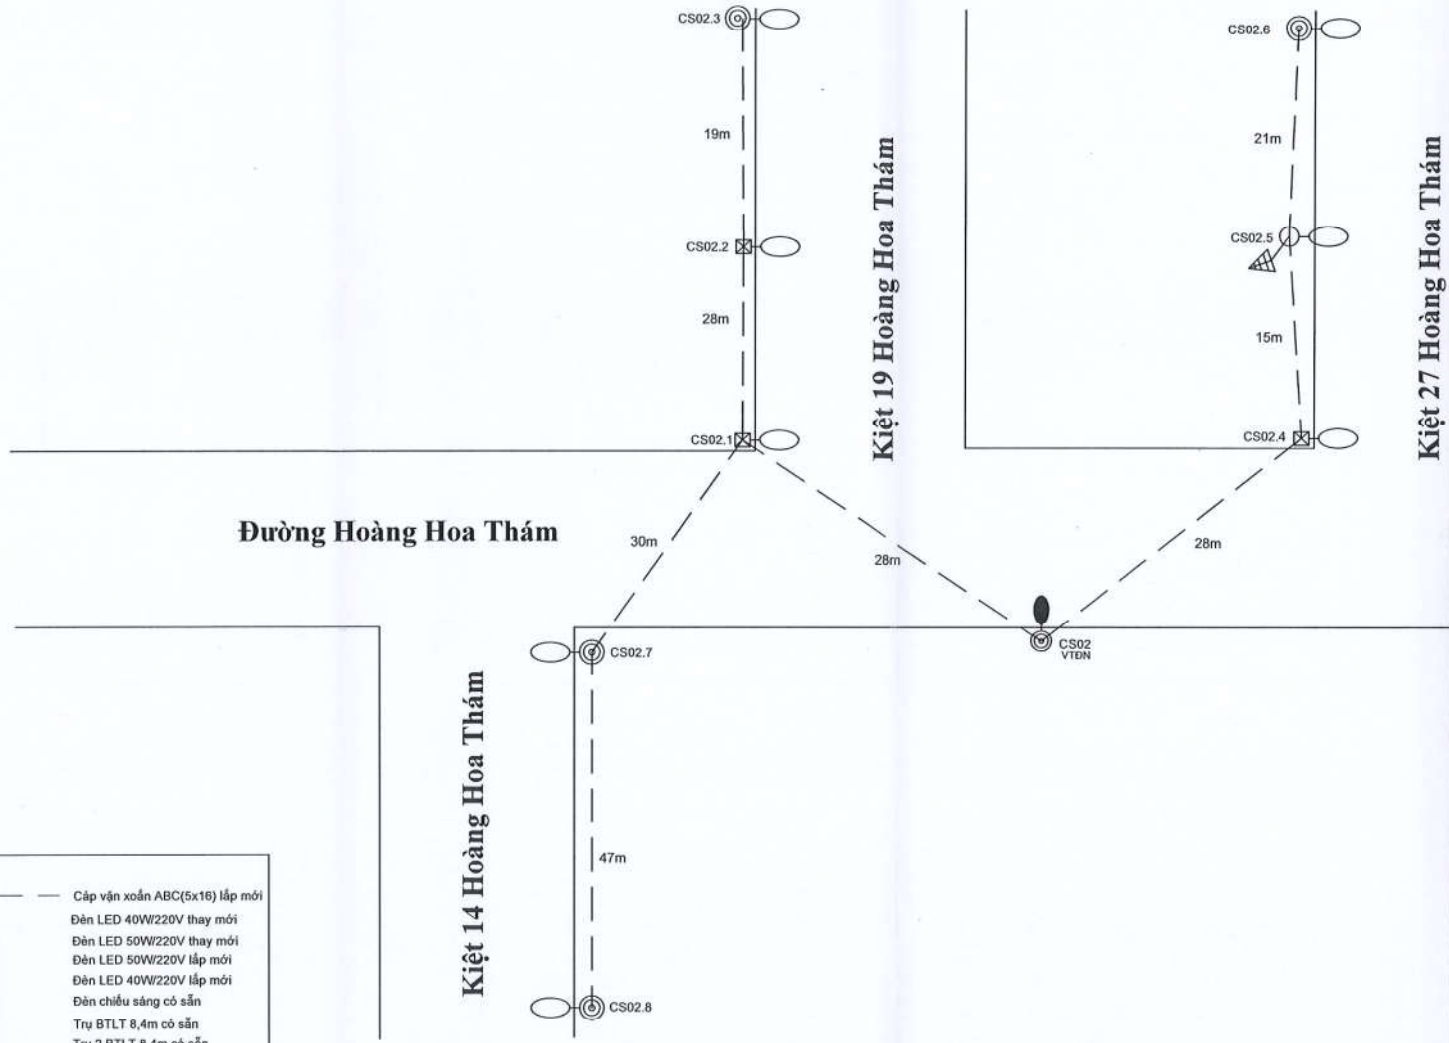

CÔNG TY CP TƯ VẤN VÀ XÂY DỰNG H.L.L.D
ĐÃ THẨM TRA
Người thẩm tra: .....
Công ty: 161BC-TN .....
Ngày tháng, ngày: 02 / 12 / 2023

QUẢN LÝ ĐÔ THỊ QUẬN THANH KHÊ
ĐÃ THẨM ĐỊNH
Số: 145... / TD-QLĐT
Ngày 11 tháng 12 năm 2023
Người thẩm định: .....

1. Chú thích:
2. --- Cáp xoắn ABC(5x16) lắp mới
   - --- Đèn LED 40W/220V thay mới
   - --- Đèn LED 50W/220V thay mới
   - --- Đèn LED 50W/220V lắp mới
   - --- Đèn LED 40W/220V lắp mới
   - --- Đèn chiếu sáng có sẵn
   - --- Trụ BTLT 8,4m có sẵn
   - --- Trụ 2 BTLT 8,4m có sẵn
   - --- Trụ BTLT 12m có sẵn
   - --- Trụ thép f114 có sẵn
   - --- Trụ thép f114 lắp mới
   - --- Trụ H có sẵn
   - --- Tiếp địa RL-1 lắp mới

KIỆT 14, 19, 27 HOÀNG HOA THÁM

UBND QUẬN THANH KHÊ BAN QUẢN LÝ DỰ ÁN ĐẦU TƯ XÂY DỰNG QUẬN THANH KHÊ	BÁO CÁO KINH TẾ KỸ THUẬT DỰ ÁN: NÂNG CẤP HỆ THỐNG ĐIỆN CHIẾU SÁNG TRÊN ĐỊA BÀN QUẬN THANH KHÊ ĐỊA ĐIỂM: PHƯỜNG TÂN CHÍNH, QUẬN THANH KHÊ, TP ĐÀ NẴNG	CTTK	NGUYỄN HỮU CÁN		MẶT BẰNG BỐ TRÍ CHIẾU SÁNG
		KCS	NGUYỄN HỮU CÁN		
CÔNG TY TNHH PHÚ MỸ LỢI		THIẾT KẾ	NGUYỄN VĂN LỢI	GD. NGUYỄN HỮU CÁN	TỶ LỆ: BẢN VẼ SỐ: 26 LẦN XUẤT BẢN: MÃ SỐ DỰ ÁN: