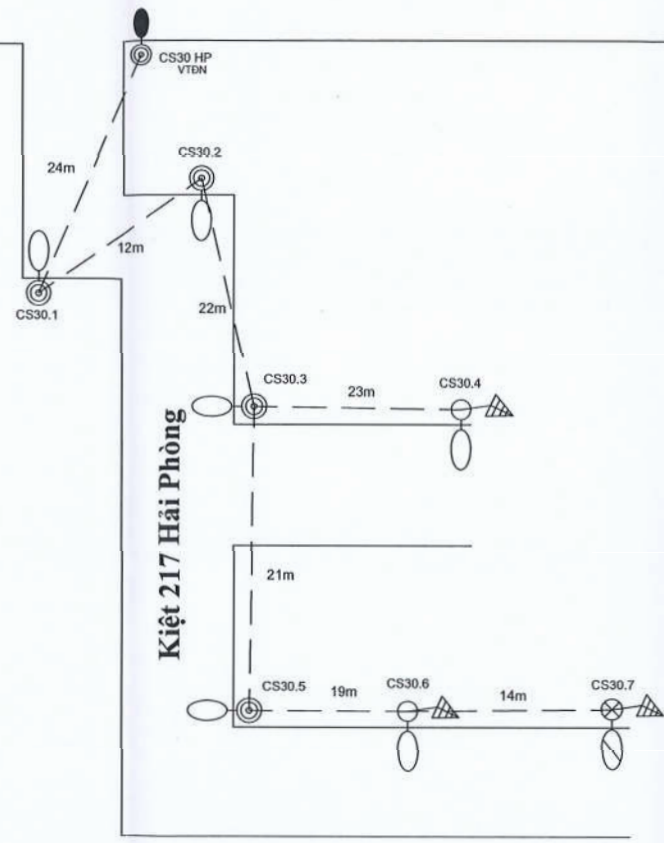

Đường Hải Phòng

CÔNG TY CP TƯ VẤN VÀ XÂY DỰNG H.L.D
ĐÃ THẨM TRA
Người thẩm tra:.....
Chữ ký: 161BC-TT
Bộ năng, ngày: 07/12/2023

P.QUẢN LÝ ĐÔ THỊ QUẬN THANH KHÊ
ĐÃ THẨM ĐỊNH
Số: 145.../TĐ-QLĐT
Ngày 11 tháng 12 năm 2023
Người thẩm định:.....

1. Chú thích:
2. Cáp vận xoắn ABC(5x16) lắp mới
   - Đèn LED 40W/220V thay mới
   - Đèn LED 50W/220V thay mới
   - Đèn LED 50W/220V lắp mới
   - Đèn LED 40W/220V lắp mới
   - Đèn chiếu sáng có sẵn
   - Trụ BTLL 8,4m có sẵn
   - Trụ 2 BTLL 8,4m có sẵn
   - Trụ BTLL 12m có sẵn
   - Trụ thép f114 có sẵn
   - Trụ thép f114 lắp mới
   - Trụ H có sẵn
   - Tiếp địa RL-1 lắp mới

KIỆT 217 HẢI PHÒNG

CÔNG TY TNHH T.N.H.H
ĐÀ NẴNG, NGÀY 6 THÁNG 11 NĂM 2023
TP. ĐÀ NẴNG

UBND QUẬN THANH KHÊ BAN QUẢN LÝ DỰ ÁN ĐẦU TƯ XÂY DỰNG QUẬN THANH KHÊ	BÁO CÁO KINH TẾ KỸ THUẬT DỰ ÁN: NÂNG CẤP HỆ THỐNG ĐIỆN CHIẾU SÁNG TRÊN ĐỊA BÀN QUẬN THANH KHÊ ĐỊA ĐIỂM: PHƯỜNG TÂN CHÍNH, QUẬN THANH KHÊ, TP. ĐÀ NẴNG	CTTK	NGUYỄN HỮU CÁN		6 THÁNG 11 NĂM 2023	MẶT BẰNG BỐ TRÍ CHIẾU SÁNG			
		KCS	NGUYỄN HỮU CÁN					TỶ LỆ: LẦN XUẤT BẢN:	BẢN VẼ SỐ: 24 MÃ SỐ DỰ ÁN:
CÔNG TY TNHH PHÚ MỸ LỢI		THIẾT KẾ	NGUYỄN VĂN LỢI		GD. NGUYỄN HỮU CÁN