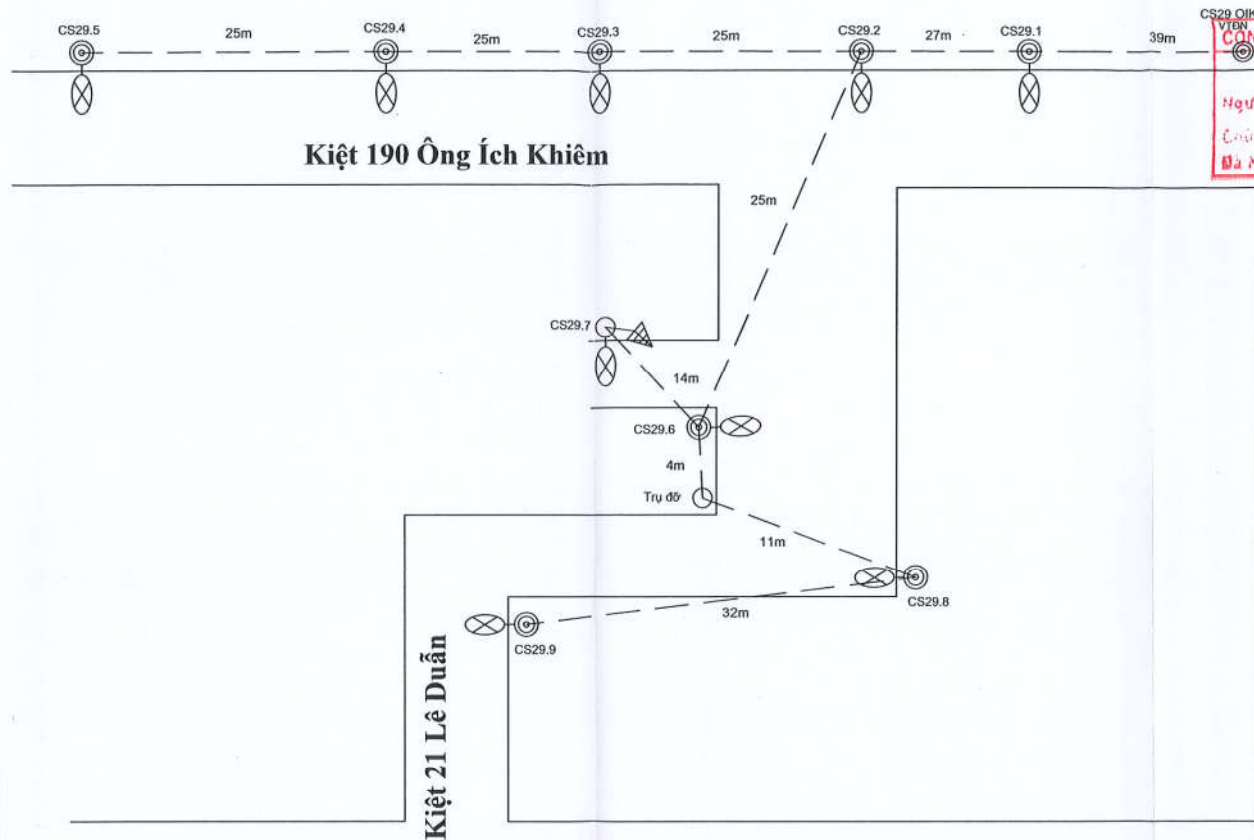

CÔNG TY CP TƯ VẤN VÀ XÂY DỰNG H.L.D
ĐÃ THẨM TRA
Người thẩm tra:.....
Chức vụ: 16/BC-TN.....
Đà Nẵng, ngày 07/12/2023.....

QUẢN LÝ ĐÔ THỊ QUẬN THANH KHÊ
ĐÃ THẨM ĐỊNH
SỐ: 145.../TD-QLĐT
Ngày 11 tháng 12 năm 2023
Người thẩm định:.....

1. Chú thích:
2. Cáp xoắn ABC(5x16) lắp mới
   - Đèn LED 40W220V thay mới
   - Đèn LED 50W220V thay mới
   - Đèn LED 40W220V lắp mới
   - Đèn LED 50W220V lắp mới
   - Đèn chiếu sáng có sẵn
   - Trụ BTLT 8,4m có sẵn
   - Trụ 2 BTLT 8,4m có sẵn
   - Trụ BTLT 12m có sẵn
   - Trụ thép f114 có sẵn
   - Trụ thép f114 lắp mới
   - Trụ H có sẵn
   - Tiếp địa RL-1 lắp mới

KIỆT 190 ÔNG ÍCH KHIÊM THÔNG RA KIỆT 21 LÊ DUẨN

UBND QUẬN THANH KHÊ BAN QUẢN LÝ DỰ ÁN ĐẦU TƯ XÂY DỰNG QUẬN THANH KHÊ	BÁO CÁO KINH TẾ KỸ THUẬT DỰ ÁN: NÂNG CẤP HỆ THỐNG ĐIỆN CHIẾU SÁNG TRÊN ĐỊA BÀN QUẬN THANH KHÊ ĐỊA ĐIỂM: PHƯỜNG TÂN CHÍNH, QUẬN THANH KHÊ, TP. ĐÀ NẴNG	CTTK	NGUYỄN HỮU CÁN	CÔNG TY TNHH PHÚ MỸ LỢI ĐÀ NẴNG, NGÀY 6 THÁNG 11 NĂM 2023 PHỤ MỸ LỢI TP. ĐÀ NẴNG	MẬT BẢNG BỐ TRÍ CHIẾU SÁNG
		KCS	NGUYỄN HỮU CÁN		
CÔNG TY TNHH PHÚ MỸ LỢI		THIẾT KẾ	NGUYỄN VĂN LỢI	GD. NGUYỄN HỮU CÁN	TỶ LỆ: BẢN VẼ SỐ: 23
					LẦN XUẤT BẢN: MÃ SỐ DỰ ÁN: